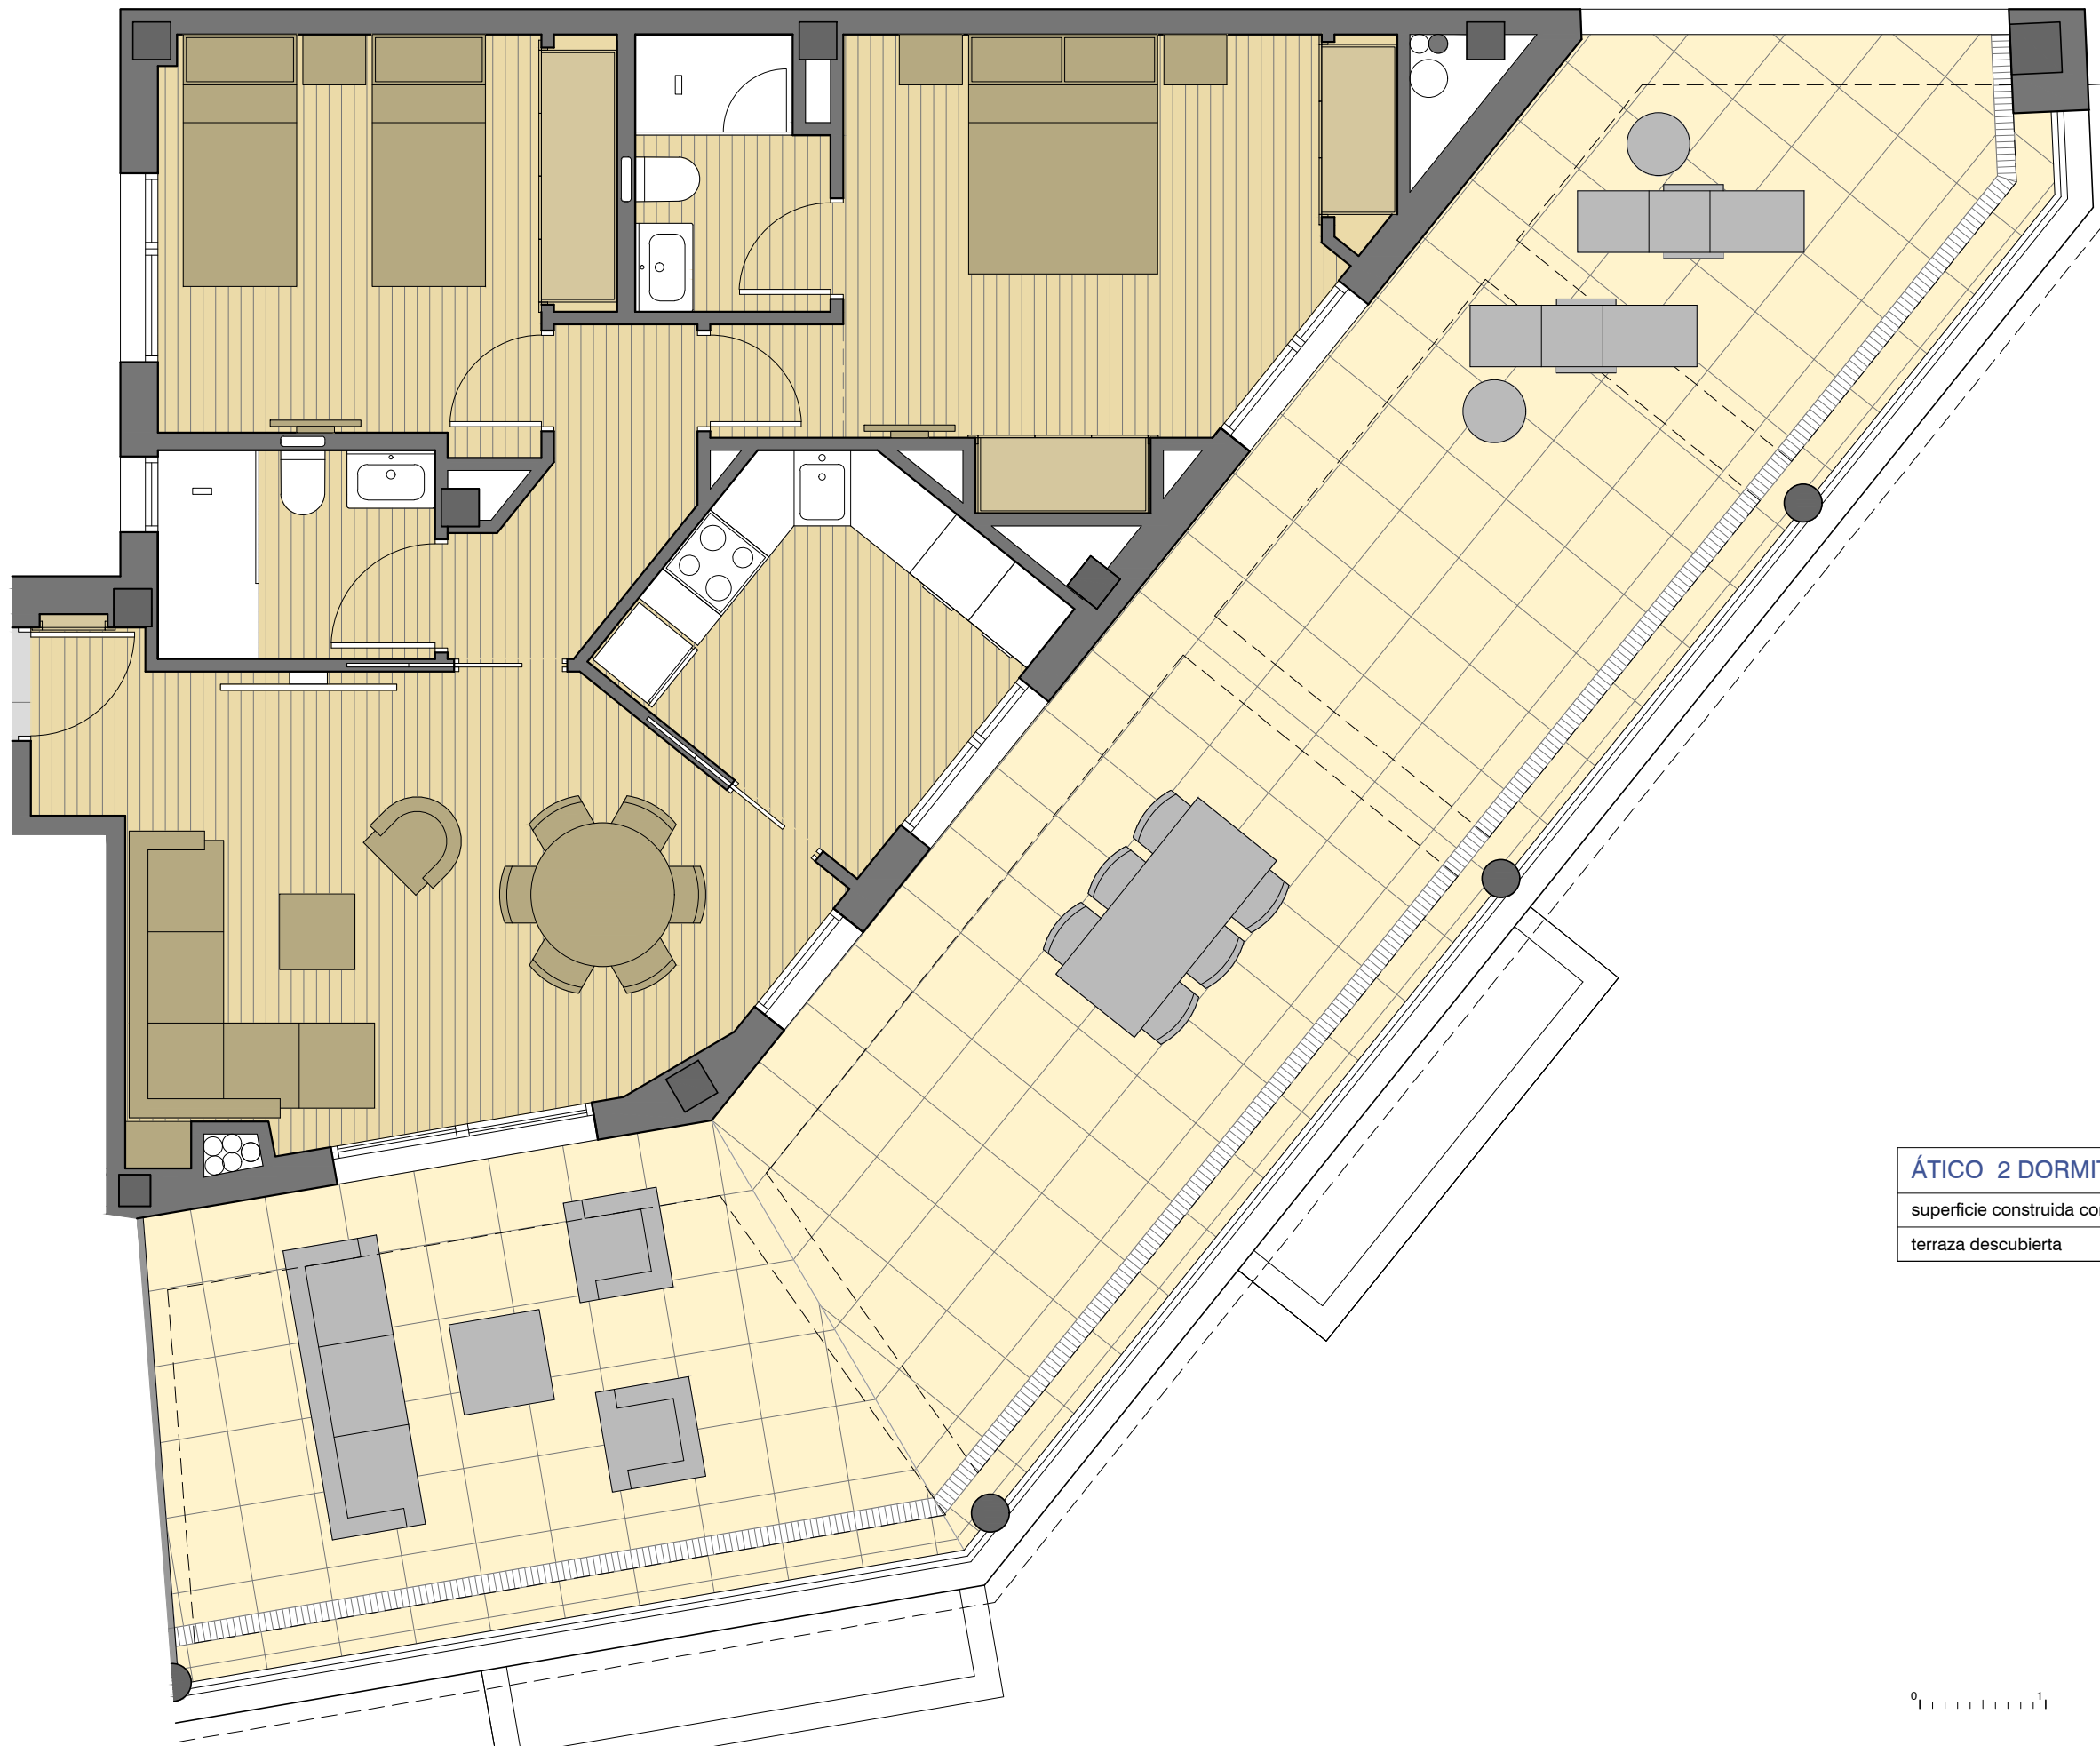

TIPO E

ÁTICO 2 DORMITORIOS	
superficie construida con comunes	94,57 m ²
terrazza descubierta	68,20 m ²