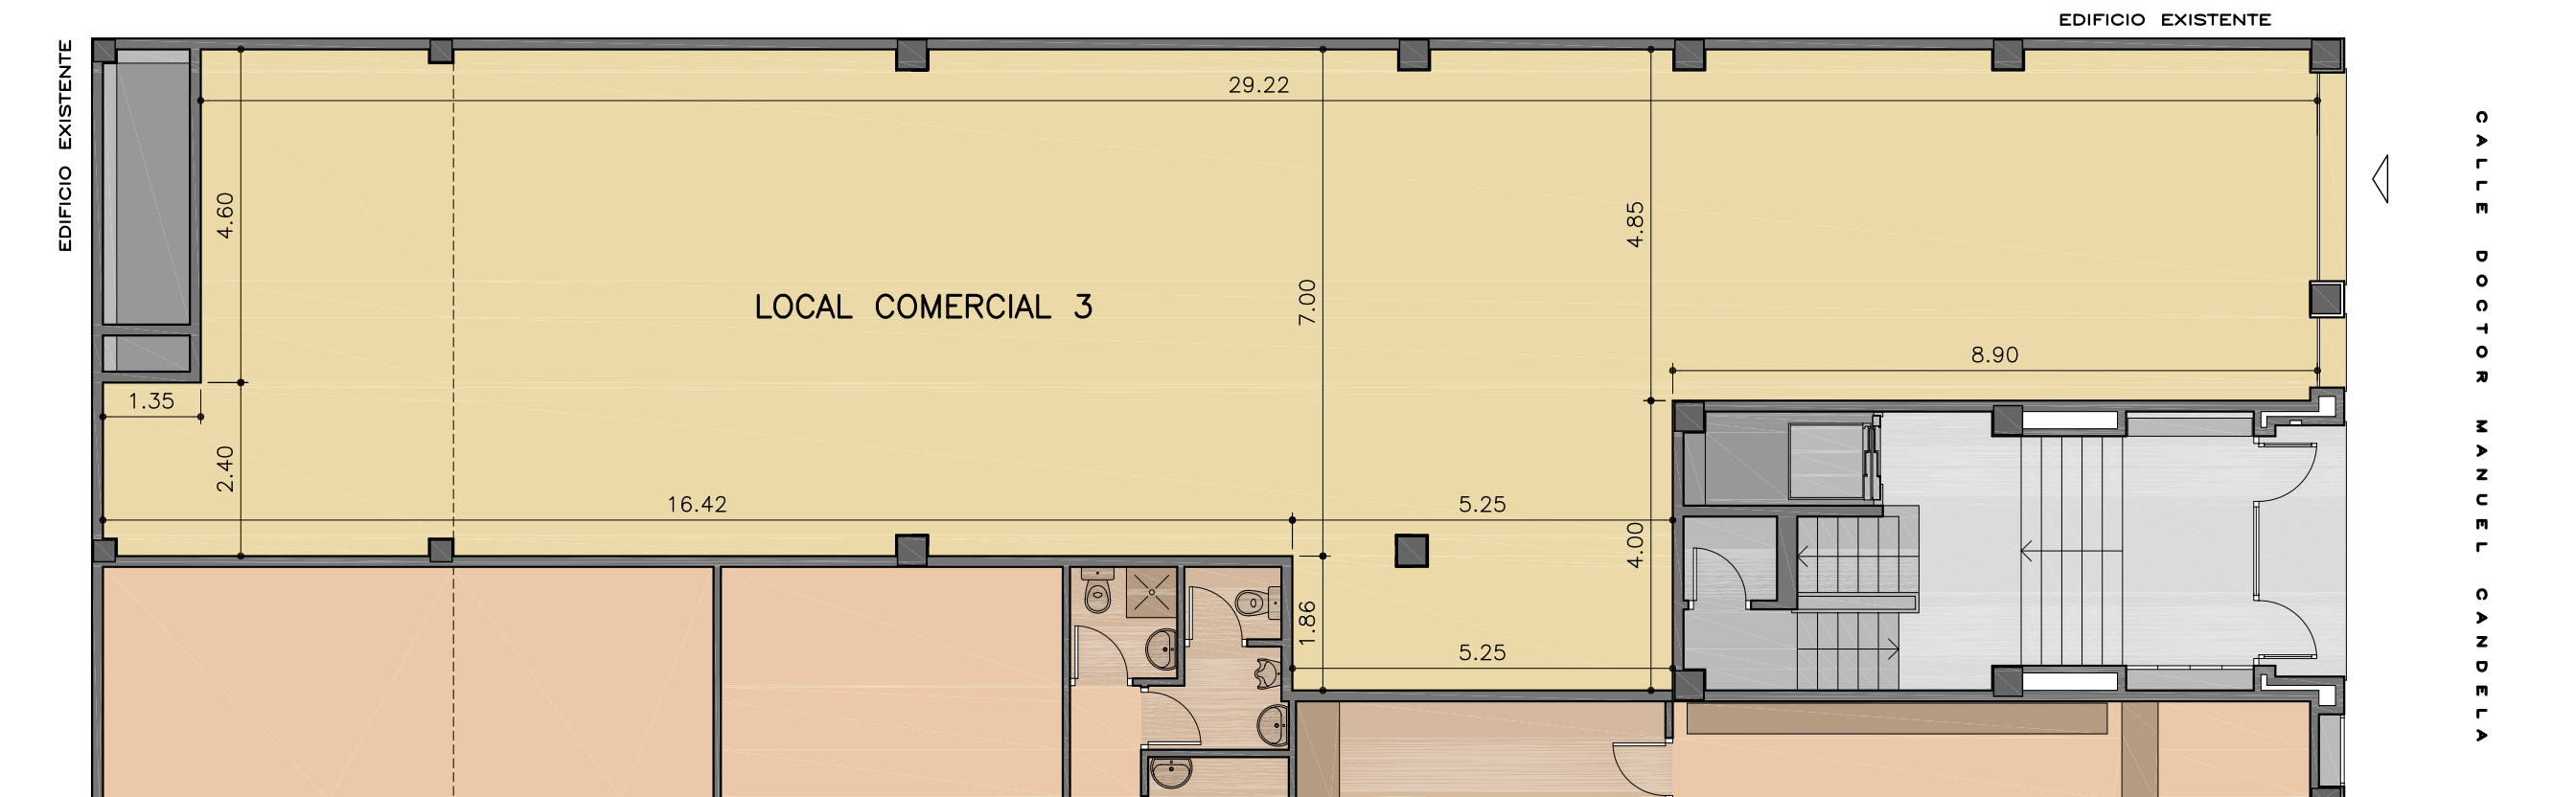

OTECUI Y TELLERIA

CALLE DOCTOR MANUEL CANDELA

LOCALES COMERCIALES

LOCAL COMERCIAL 1	343,90 m ²
LOCAL COMERCIAL 2	181,38 m ²
LOCAL COMERCIAL 3	208,10 m ²

0, 2, 4, 6, 8, 10

LOCAL COMERCIAL 1	343,90 m²
Espacio general (planta baja)	319,44 m ²
Altillo 1 (planta baja)	24,46 m ²

LOCAL COMERCIAL 2 181,38 m²

LOCAL COMERCIAL 3 208,10 m²