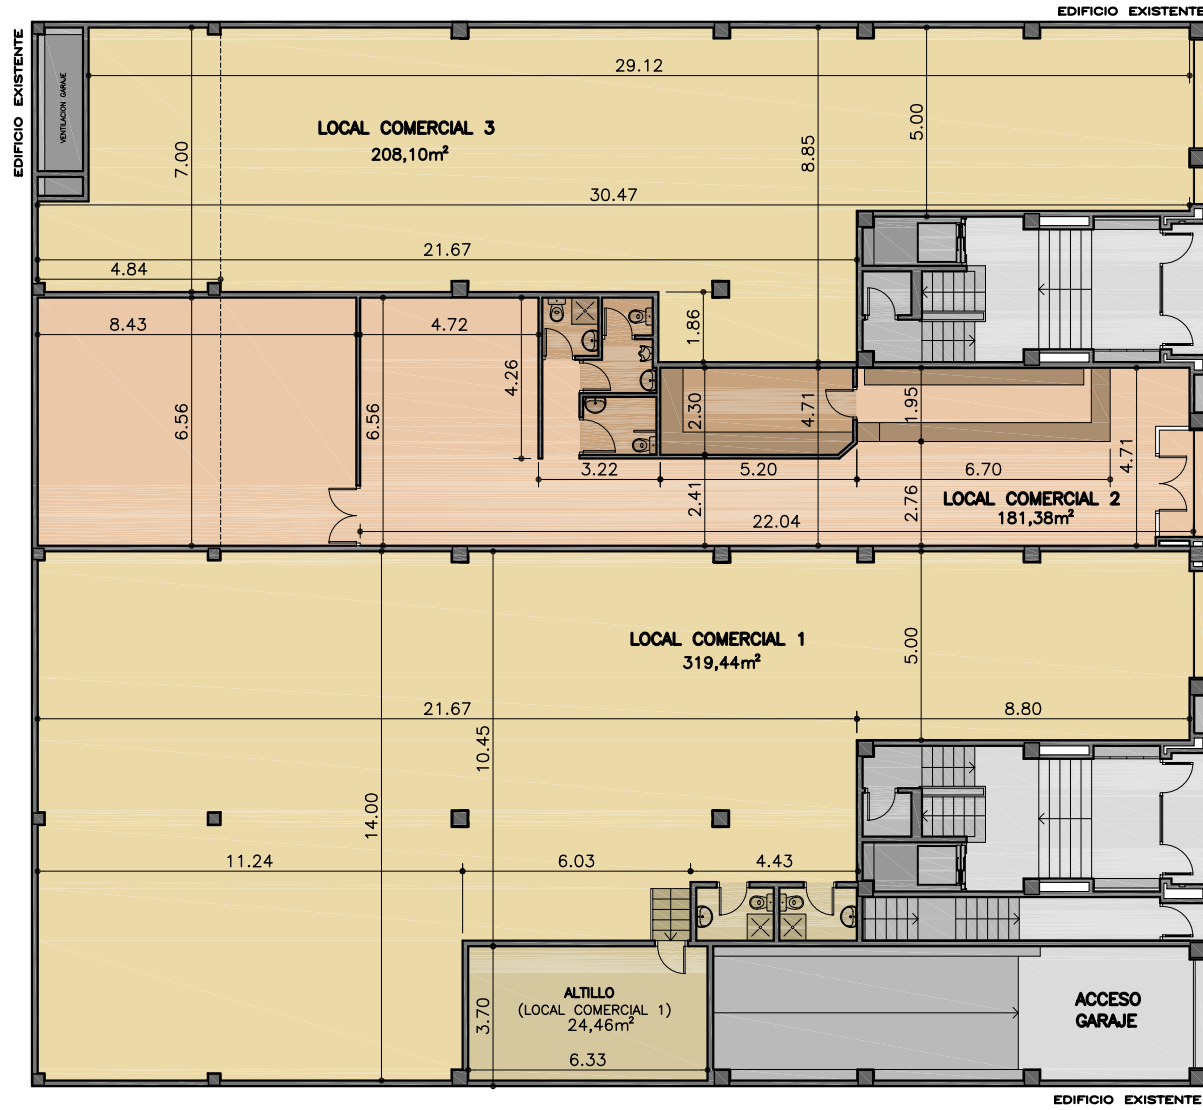

OTECUI Y TELLERIA

CALLE DOCTOR MANUEL CANDELA

LOCALES COMERCIALES

LOCAL COMERCIAL 1	343,90 m ²
LOCAL COMERCIAL 2	181,38 m ²
LOCAL COMERCIAL 3	208,10 m ²

0, 2, 4, 6, 8, 10

LOCAL COMERCIAL 1	343,90 m²
Espacio general (planta baja)	319,44 m ²
Altillo 1 (planta baja)	24,46 m ²

LOCAL COMERCIAL 2 181,38 m²

LOCAL COMERCIAL 3 208,10 m²