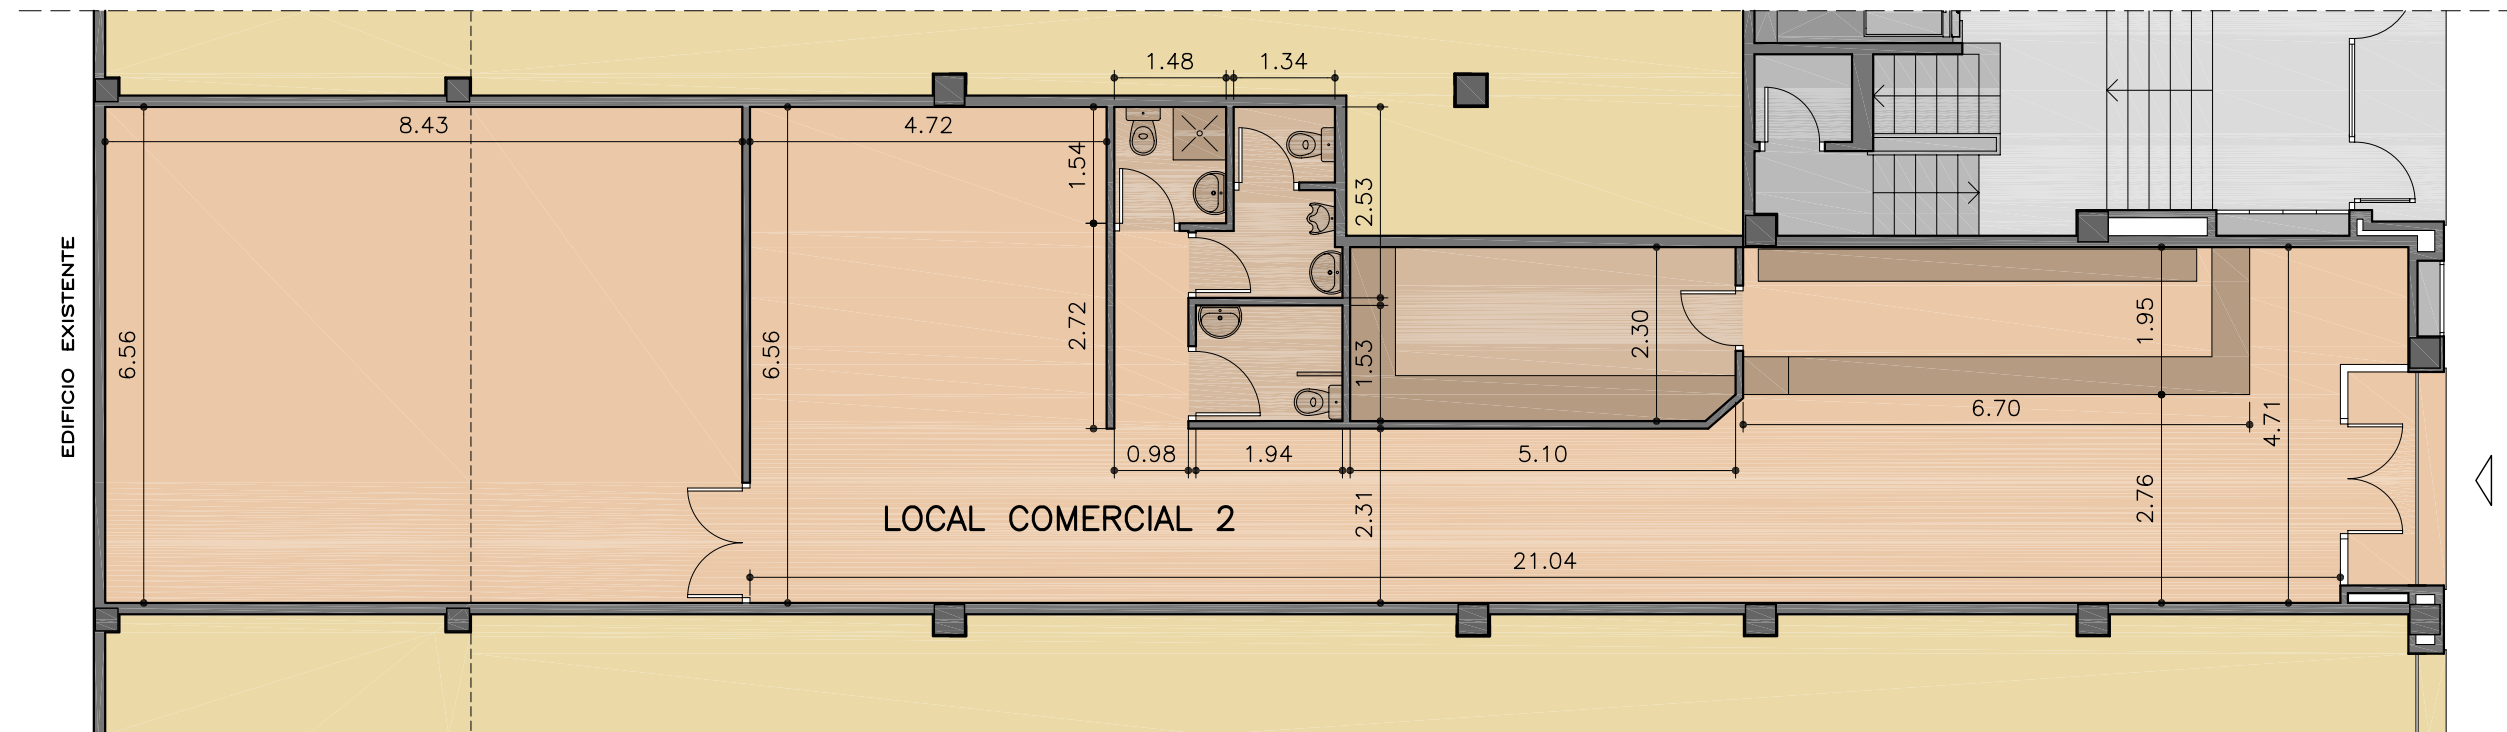

OTECUI Y TELLERIA

CALLE DOCTOR MANUEL CANDELA

LOCALES COMERCIALES

LOCAL COMERCIAL 1	343,90 m ²
LOCAL COMERCIAL 2	181,38 m ²
LOCAL COMERCIAL 3	208,10 m ²

0, 2, 4, 6, 8, 10

LOCAL COMERCIAL 1	343,90 m²
Espacio general (planta baja)	319,44 m ²
Altillo 1 (planta baja)	24,46 m ²

LOCAL COMERCIAL 2 181,38 m²

LOCAL COMERCIAL 3 208,10 m²