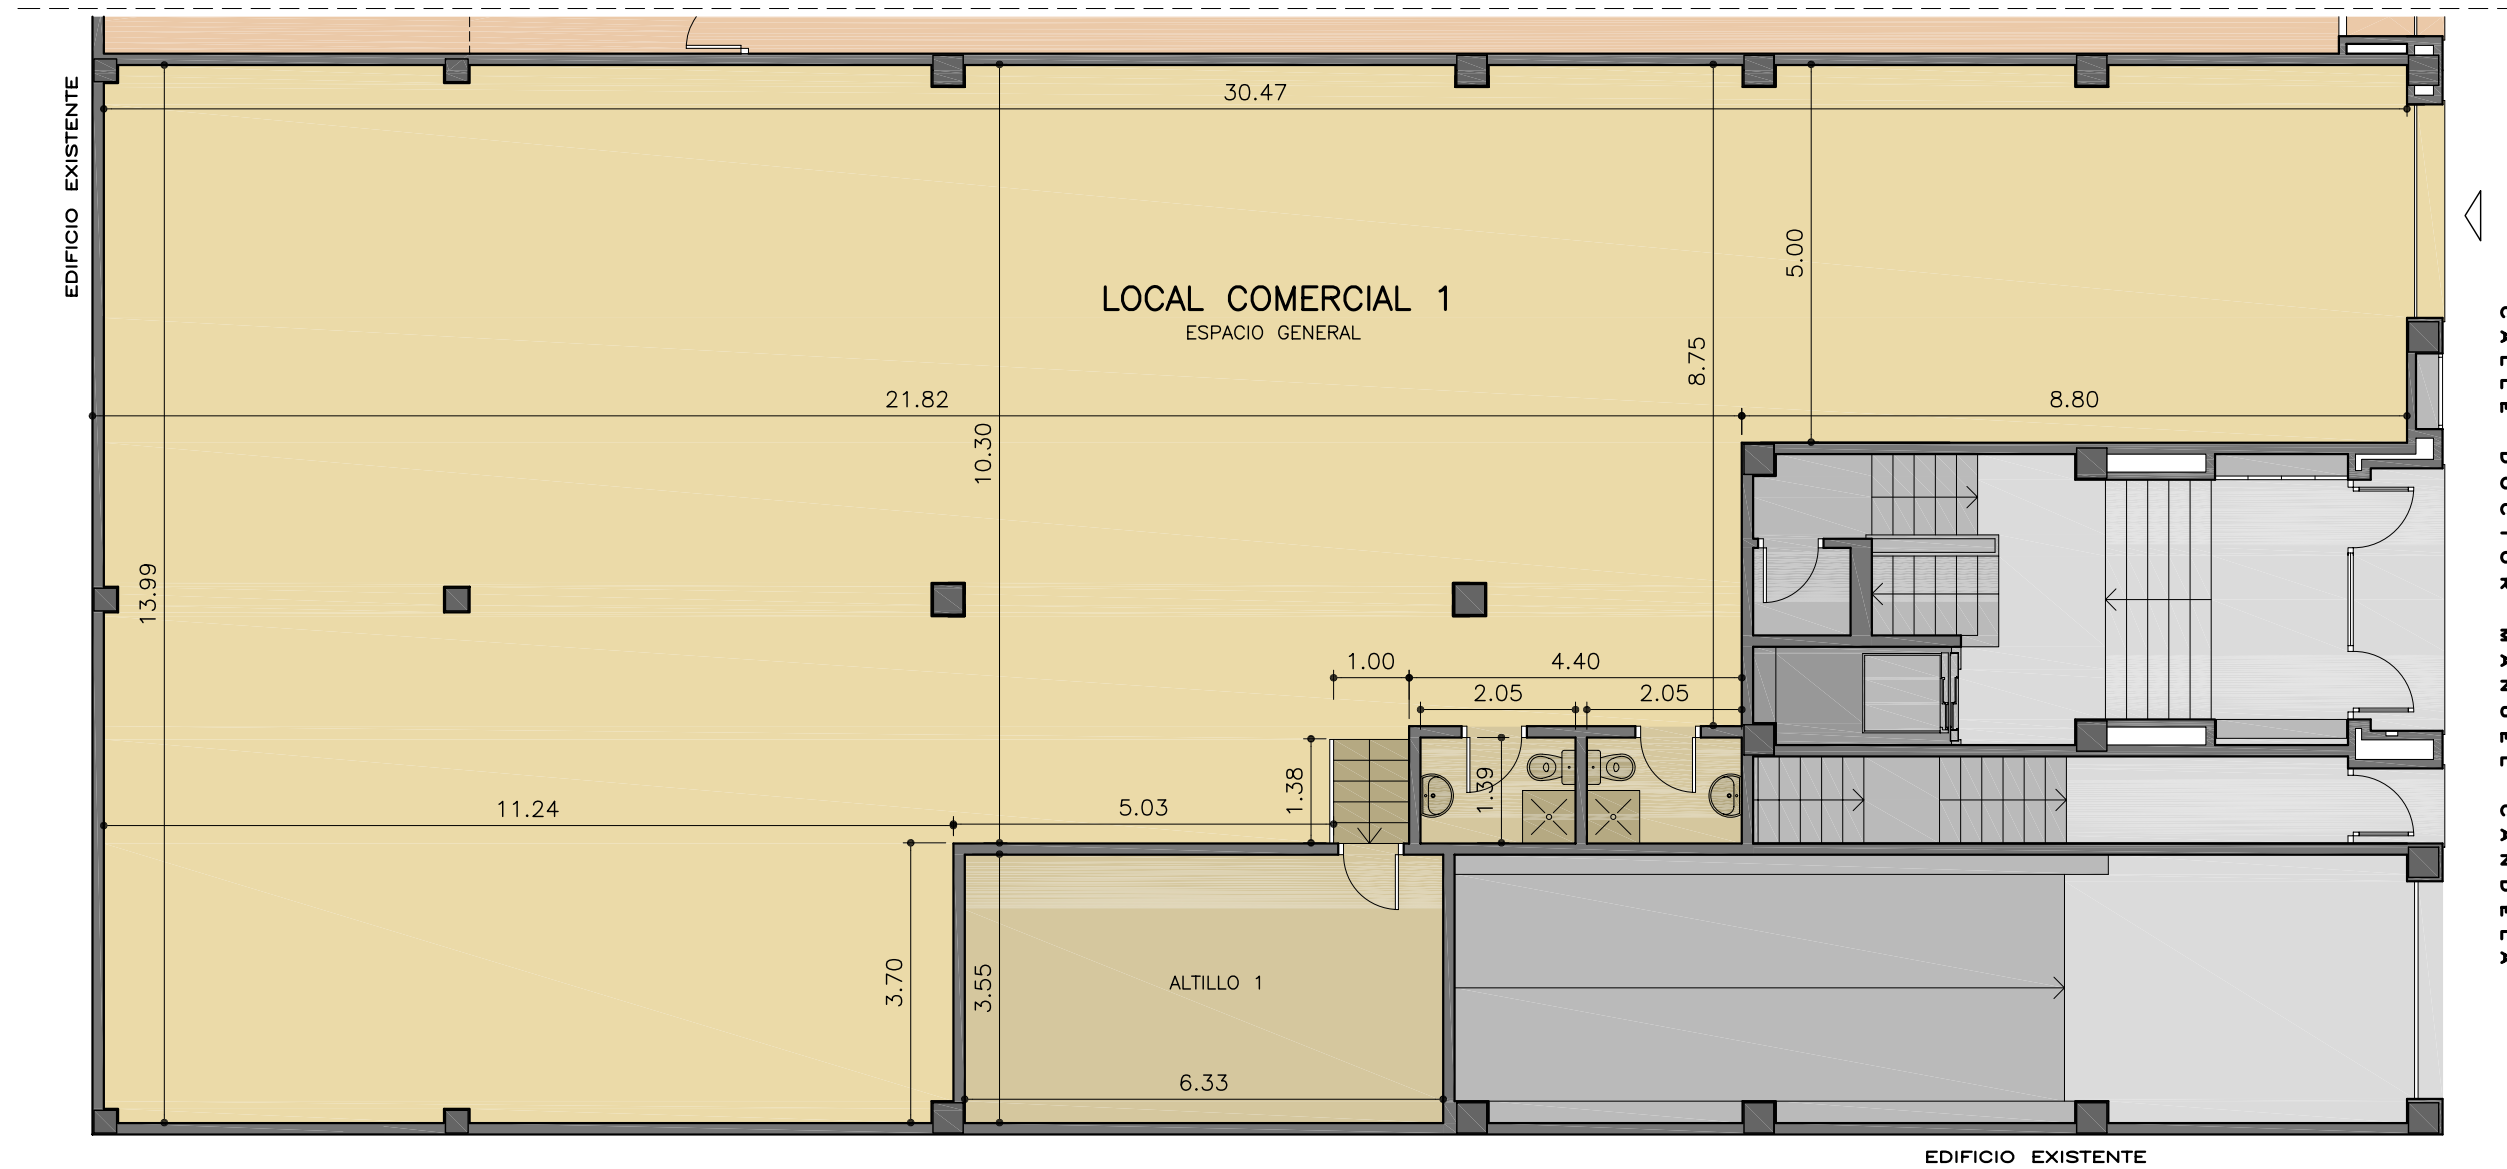

OTECUI Y TELLERIA

CALLE DOCTOR MANUEL CANDELA

LOCALES COMERCIALES

LOCAL COMERCIAL 1	343,90 m ²
LOCAL COMERCIAL 2	181,38 m ²
LOCAL COMERCIAL 3	208,10 m ²

0, 2, 4, 6, 8, 10

LOCAL COMERCIAL 1	343,90 m²
Espacio general (planta baja)	319,44 m ²
Altillo 1 (planta baja)	24,46 m ²

LOCAL COMERCIAL 2 181,38 m²

LOCAL COMERCIAL 3 208,10 m²